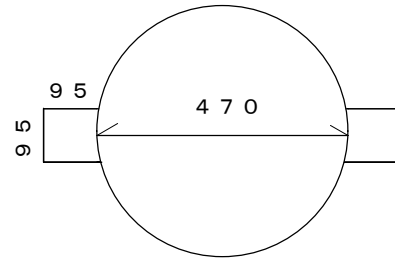

タンクの蓋

(株) 沖縄プラスチック産業

①

450Φ

②

470Φ

③

480Φ

④

490Φ

⑤

510Φ

⑥

500Φ (嵩高)

⑦

520Φ 丸耳

⑧

550Φ 丸耳

⑨

550Φ 長耳

⑩

600Φ

⑪

620Φ

⑫

620Φ

⑬

670Φ (旧) C型

※ ⑭

670Φ (スタンダード)

⑮

670Φ (日立)

⑯

680Φ