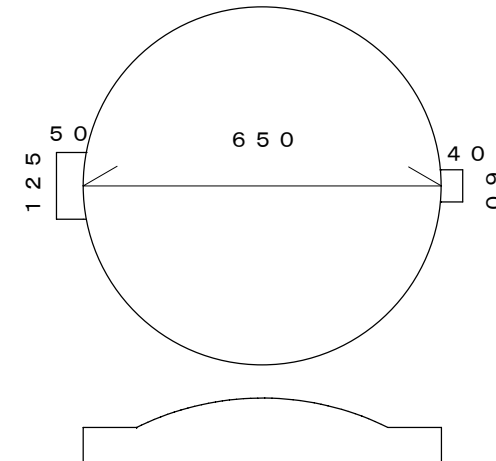

⑫

620Φ

⑬

670Φ (旧) C型

※ ⑭

670Φ (スタンダード)

⑮

670Φ (日立)