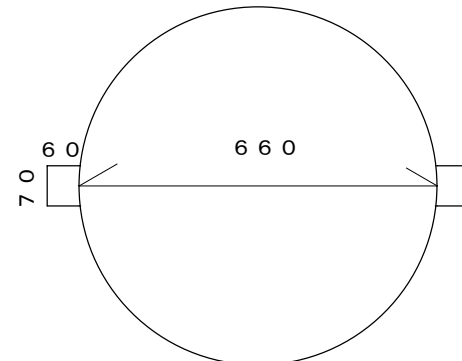

⑫

620Φ

⑬

670Φ (旧) C型

※ ⑭

670Φ (スタンダード)

⑮

670Φ (日立)