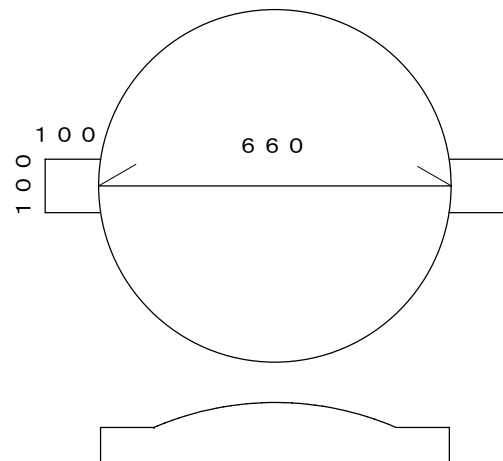

⑫

620Φ

⑬

670Φ (旧) C型

※ ⑭

670Φ (スタンダード)

⑮

670Φ (日立)